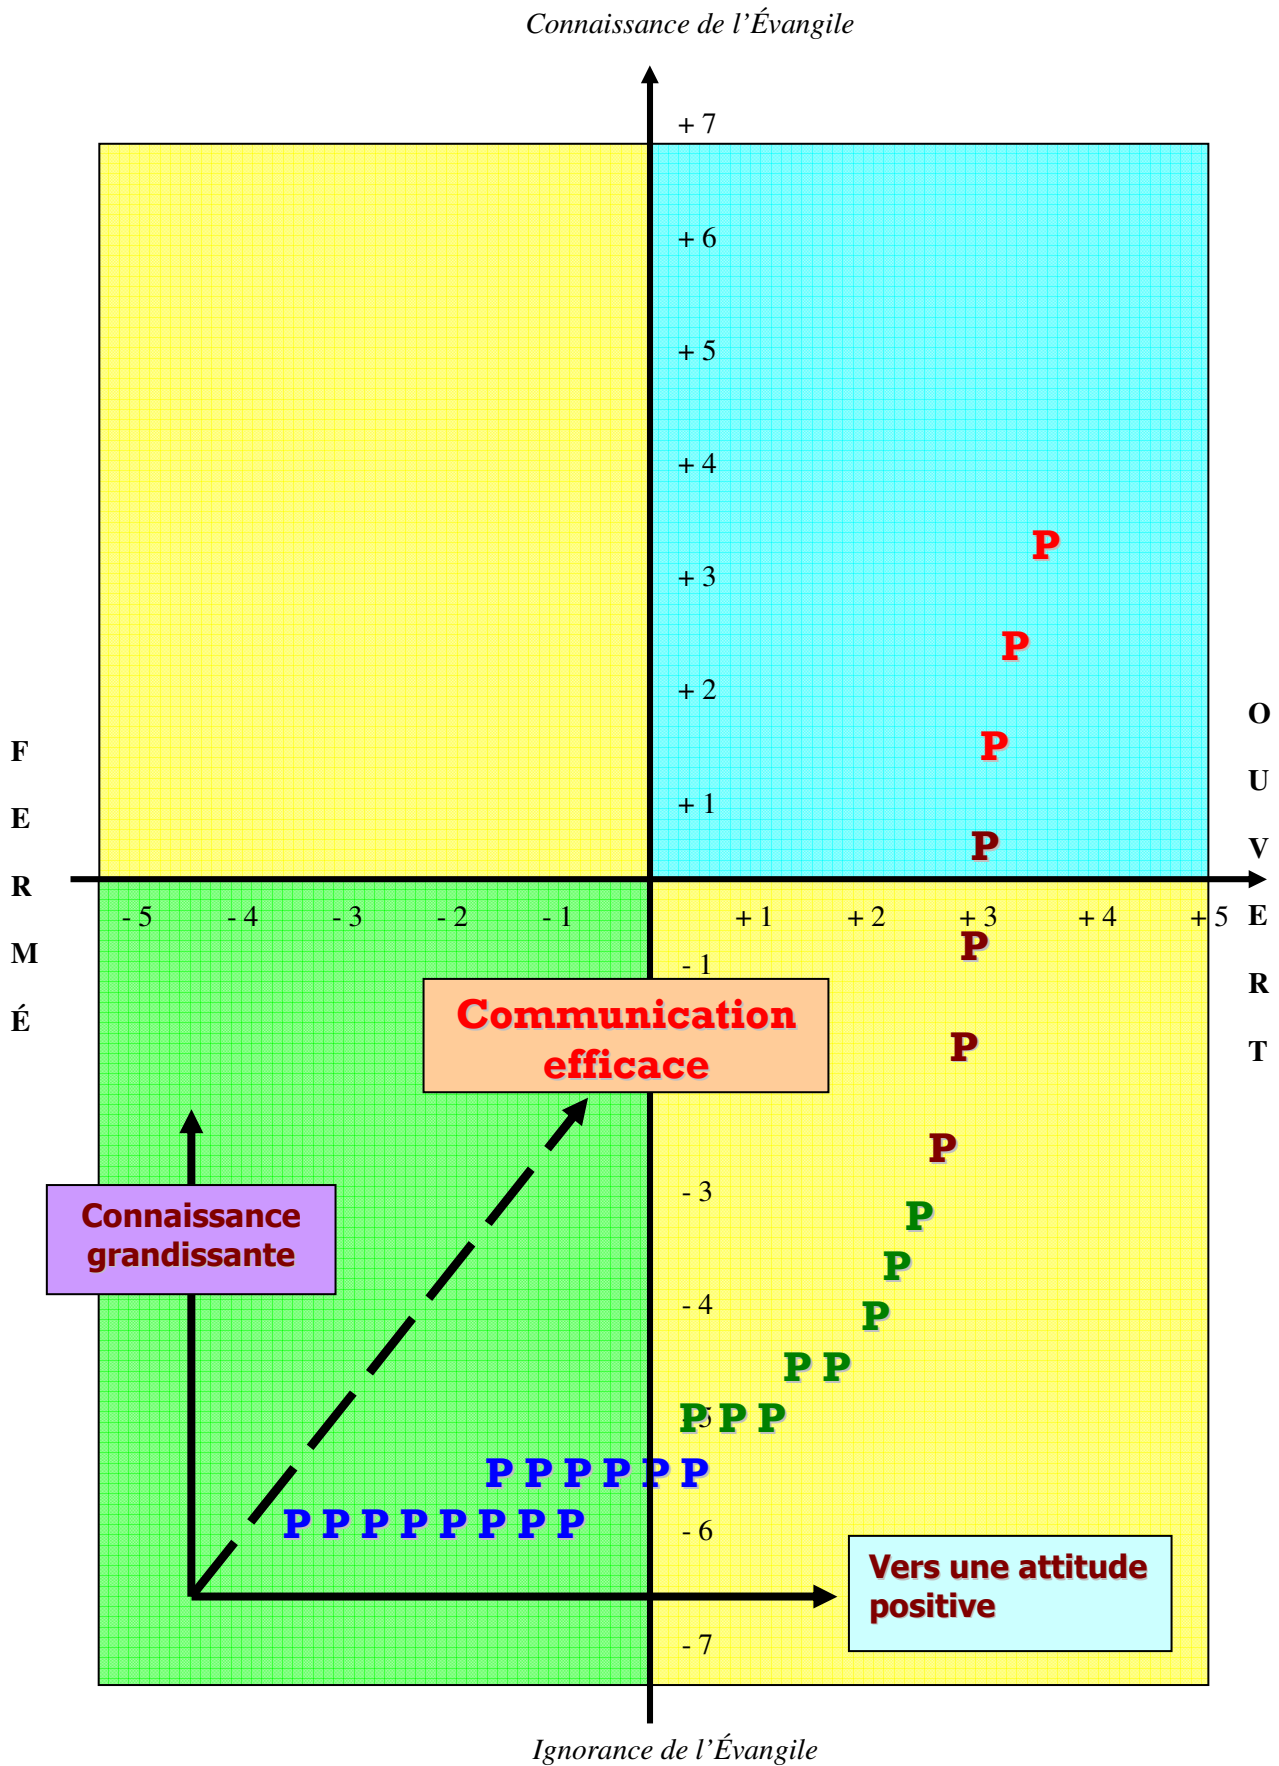

Le Modèle « spirituel » selon Frank Gray (FEBC)

(connu en Anglais comme le « Gray Matrix »)

1) Le Schéma de Base

Le Modèle « spirituel » selon Frank Gray (FEBC)

2) Savoir Identifier Nos Auditeurs

Le Modèle « spirituel » selon Frank Gray (FEBC)

3) La Raison d’Être : un Objectif Clair

Le Modèle « spirituel » selon Frank Gray (FEBC)

4) Un Cheminement « programmé » !