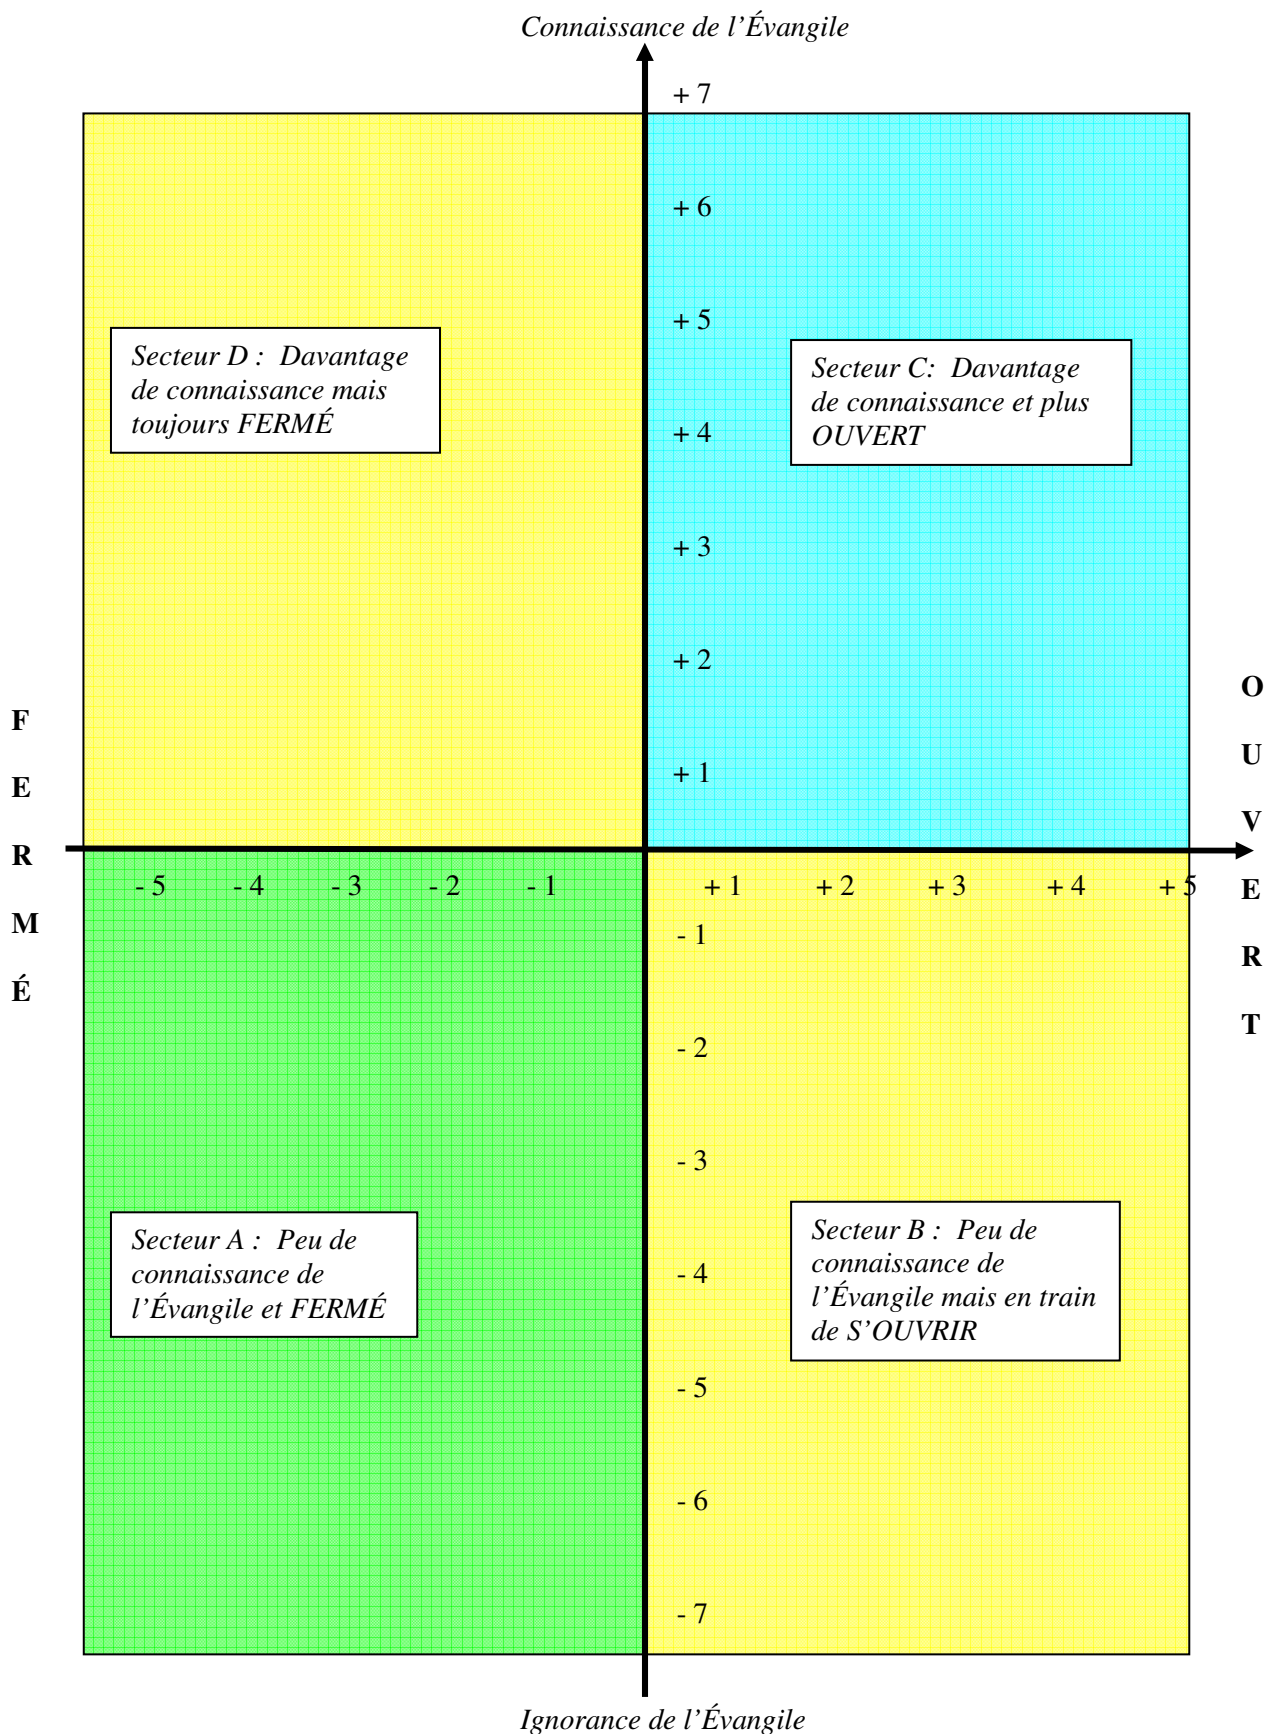

Le Modèle « spirituel » selon Frank Gray (FEBC)

(connu en Anglais comme le « Gray Matrix »)

1) Le Schéma de Base

Le Modèle « spirituel » selon Frank Gray (FEBC)

2) Savoir Identifier Nos Auditeurs

Le Modèle « spirituel » selon Frank Gray (FEBC)

3) La Raison d’Être : un Objectif Clair

Le Modèle « spirituel » selon Frank Gray (FEBC)

4) Un Cheminement « programmé » !