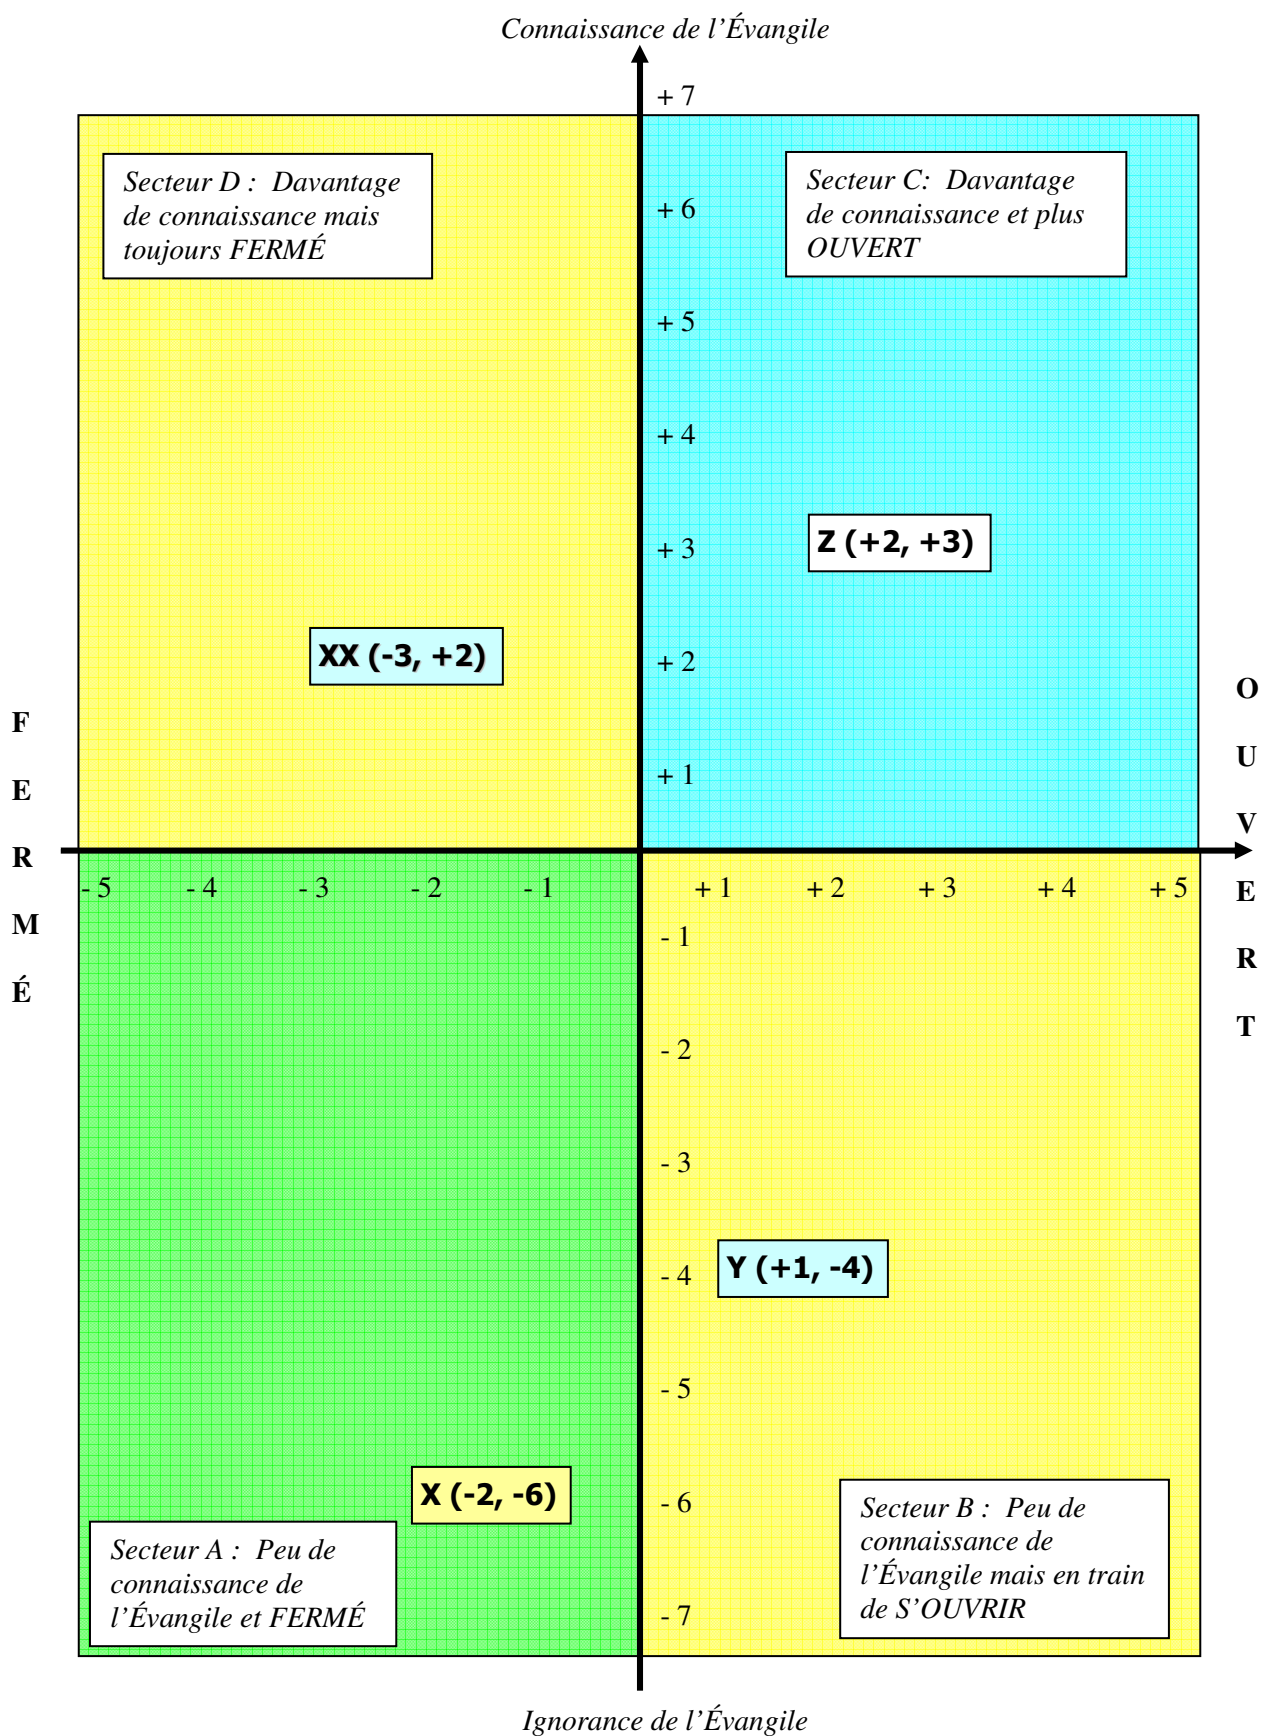

Le Modèle « spirituel » selon Frank Gray (FEBC)

(connu en Anglais comme le « Gray Matrix »)

1) Le Schéma de Base

Le Modèle « spirituel » selon Frank Gray (FEBC)

2) Savoir Identifier Nos Auditeurs

Le Modèle « spirituel » selon Frank Gray (FEBC)

3) La Raison d’Être : un Objectif Clair

Le Modèle « spirituel » selon Frank Gray (FEBC)

4) Un Cheminement « programmé » !